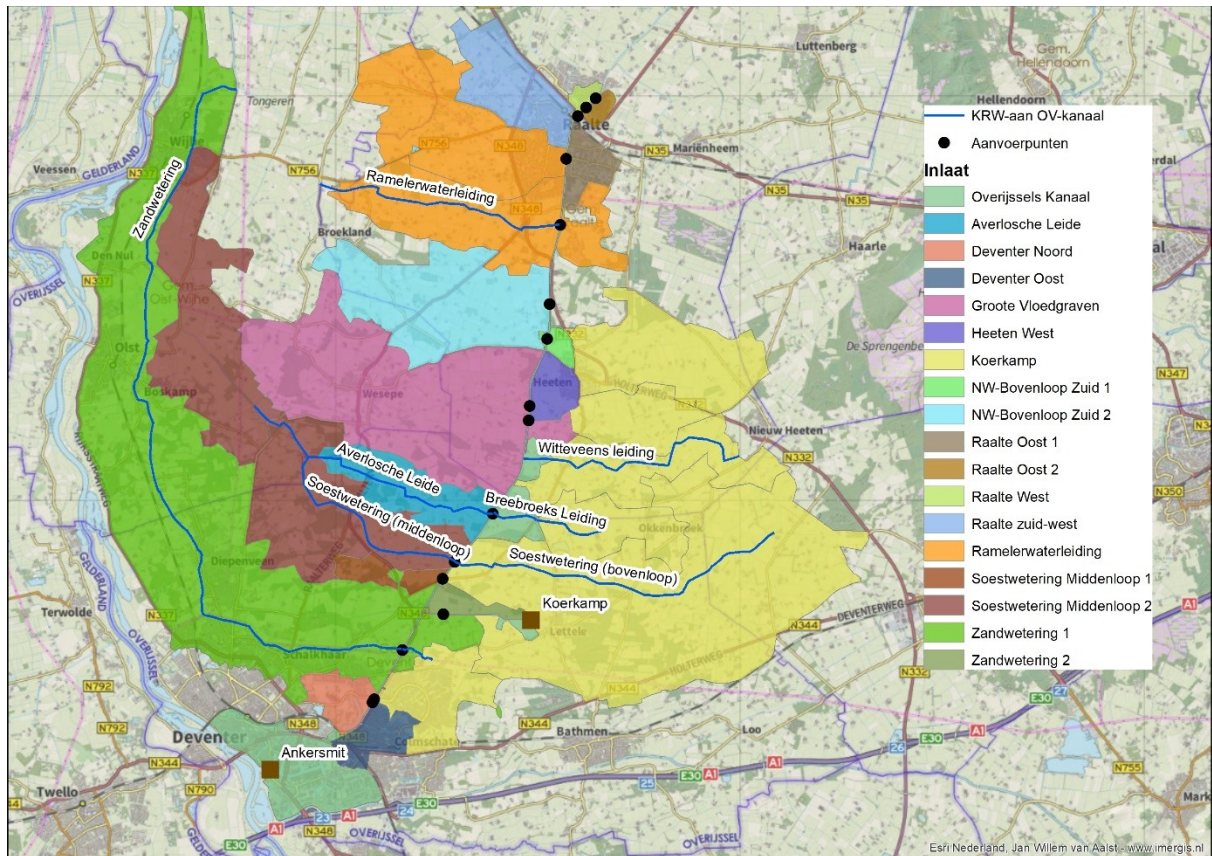

Bijlage 1: Aanvoergebied Overijssels Kanaal Deventer-Raalte

Figuur 1: Overzicht aanvoergebieden vanuit het Overijssels Kanaal (bijna 25.000 ha)