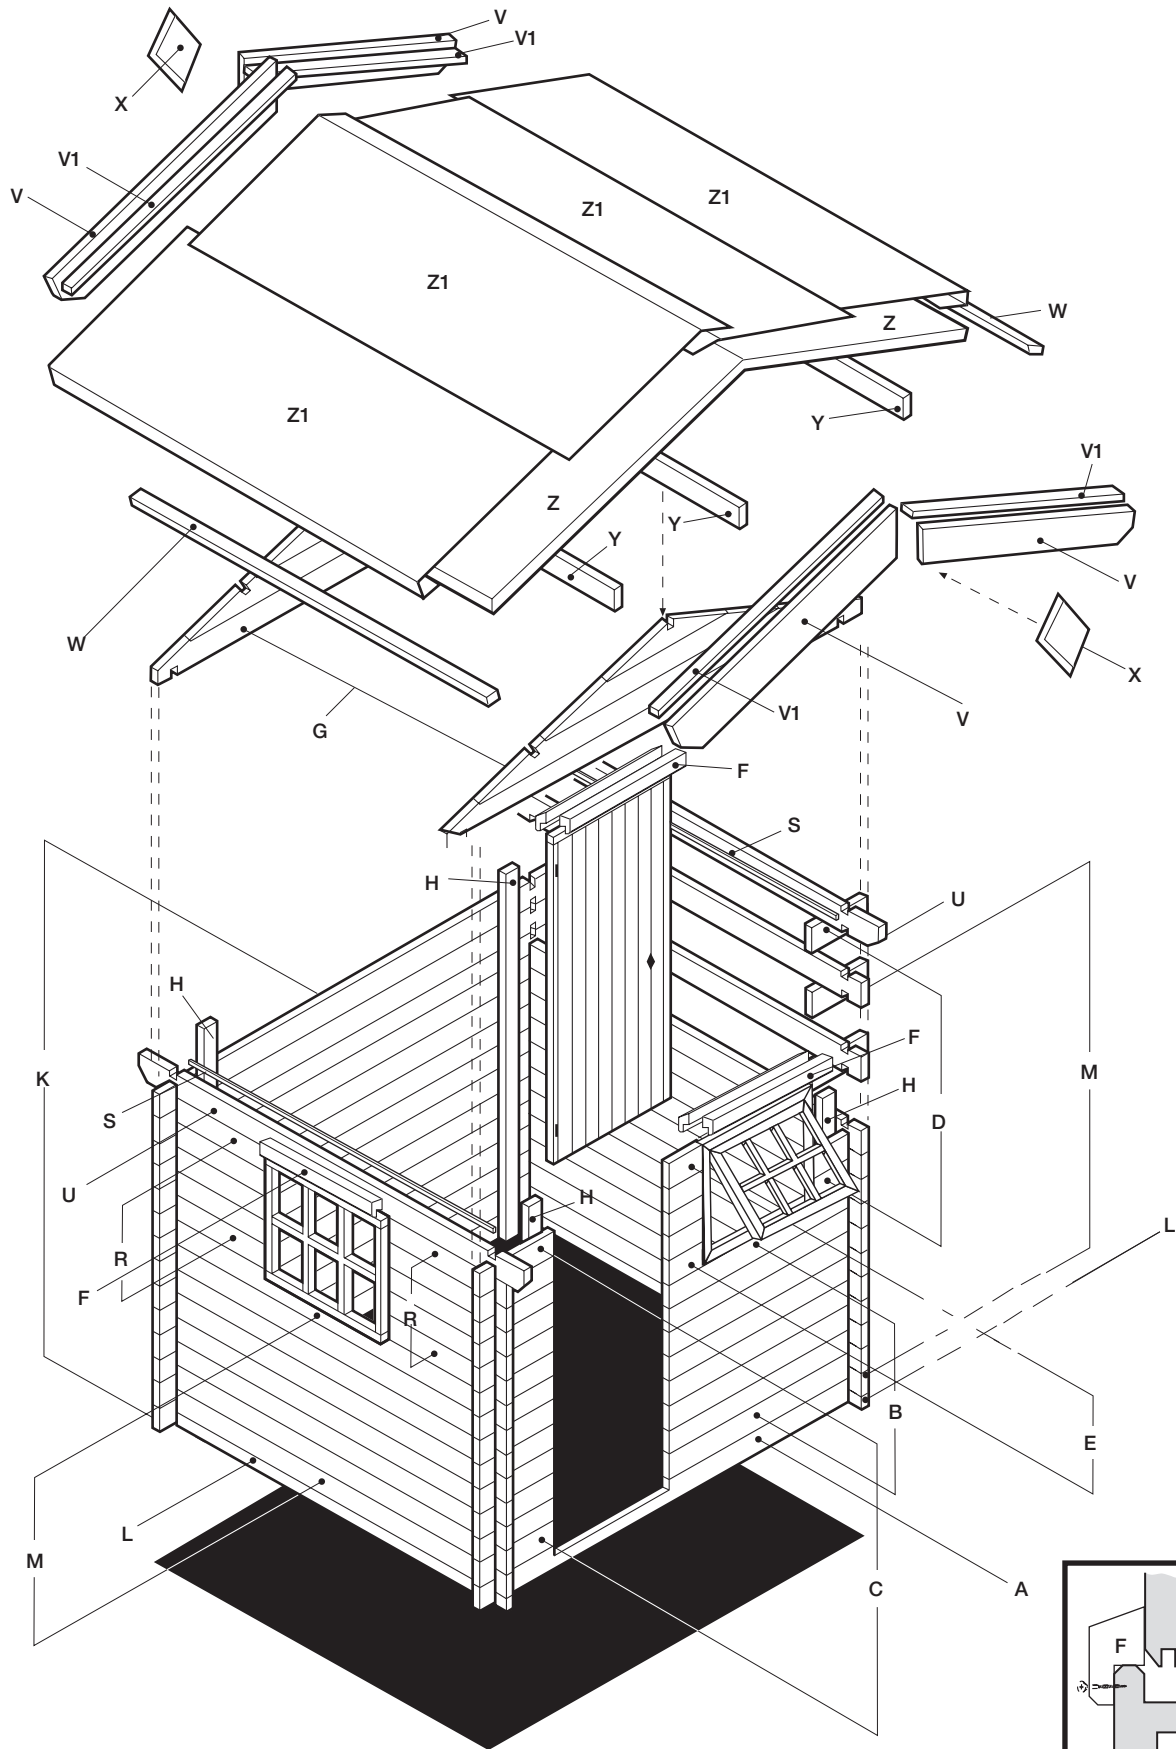

28 mm - 296 x 250 cm

0048

type onderdeel   type Einzelteile   type de piece type of part   type tilbehør tipo di elemento   tipo de componente	afm. in mm   Abm. in mm   dim. en mm dim. in mm.   mål in mm			Nr.	aantal   Anzahl numéro   number antall   quantitat unidades
	A	B	C		
	2960			G	2
   	455 1610 803	100 100 100		C-D B R	18 8 10
	2500 2960			M K	21 14
	260			E	5
	2960	455	1610	A	1
 	2500			L	2
 	2940	320	320	U	2
 	2245			S	2
 	930			F	6
 	1900			H	4
 	2940			W	2
 	1645			V	4
 	1640			V1	4
 	2940	320	320	Y	3

 1 x 930 x 1800	 1 x 930 x 680	 Z 6 x 1.610 mm 975 mm	 650 x	 480 x	 25 x	 8 x
	 1 x 930 x 680	 Z1 12 mtr. 4 x 2.940 mm 1.000 mm	 1 x	 1 x	 X 2 x	

Alle afmetingen bij benadering | Alle Maße sind ungefähre Abmessungen | Tous les mesures sont indicatives | All dimensions are approximate  
 Alle mål er cirka-mål | Tutte le misure sono approssimative | Todas las medidas son aproximadas

BLOKHUT | GARTENHAUS | ABRI  
 CABIN | CASSETTA DA GIARDINO  
 CABAÑA DE TRONCOS | FRITIDSHUS

28 mm - 296 x 250 cm

0048

Alle afmetingen bij benadering | Alle Maße sind ungefähre Abmessungen | Tous les mesures sont indicatives | All dimensions are approximate  
 Alle mål er cirka-mål | Tutte le misure sono approssimative | Todas las medidas son aproximadas