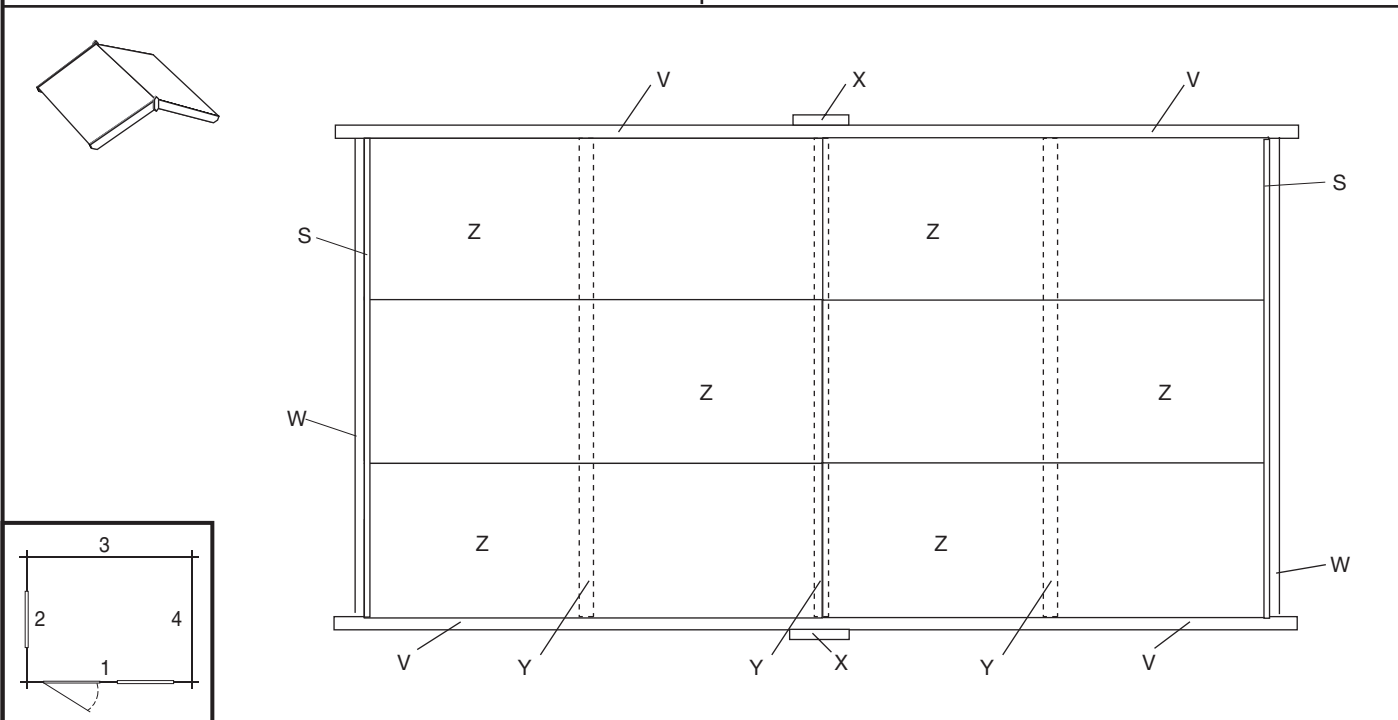

BLOKHUT | GARTENHAUS | ABRI  
CABIN | CASSETTA DA GIARDINO  
CABAÑA DE TRONCOS | FRITIDSHUS

**0048**

**28 mm - 296 x 250 cm**

BLOKHUT | GARTENHAUS | ABRI  
 CABIN | CASSETTA DA GIARDINO  
 CABAÑA DE TRONCOS | FRITIDSHUS

28 mm - 296 x 250 cm

0048

type onderdeel   type Einzelteile   type de piece type of part   type tilbehør tipo di elemento   tipo de componente	afm. in mm   Abm. in mm   dim. en mm dim. in mm.   mål in mm			Nr.	aantal   Anzahl numéro   number antall   quantitat unidades
	A	B	C		
	2960			G	2
   	455 1610 803	100 100 100		C-D B R	18 8 10
	2500 2960			M K	21 14
	260			E	5
	2960	455	1610	A	1
 	2500			L	2
 	2940	320	320	U	2
 	2245			S	2
 	930			F	6
 	1900			H	4
 	2940			W	2
 	1645			V	4
 	1640			V1	4
 	2940	320	320	Y	3

 1 x 930 x 1800	 1 x 930 x 680	 Z 6 x 1.610 mm 975 mm	 650 x	 480 x	 25 x	 8 x
	 1 x 930 x 680	 Z1 12 mtr. 4 x 2.940 mm 1.000 mm	 1 x	 1 x	 X 2 x	

Alle afmetingen bij benadering | Alle Maße sind ungefähre Abmessungen | Tous les mesures sont indicatives | All dimensions are approximate  
 Alle mål er cirka-mål | Tutte le misure sono approssimative | Todas las medidas son aproximadas

BLOKHUT | GARTENHAUS | ABRI  
 CABIN | CASSETTA DA GIARDINO  
 CABAÑA DE TRONCOS | FRITIDSHUS

28 mm - 296 x 250 cm

0048

Alle afmetingen bij benadering | Alle Maße sind ungefähre Abmessungen | Tous les mesures sont indicatives | All dimensions are approximate  
 Alle mål er cirka-mål | Tutte le misure sono approssimative | Todas las medidas son aproximadas