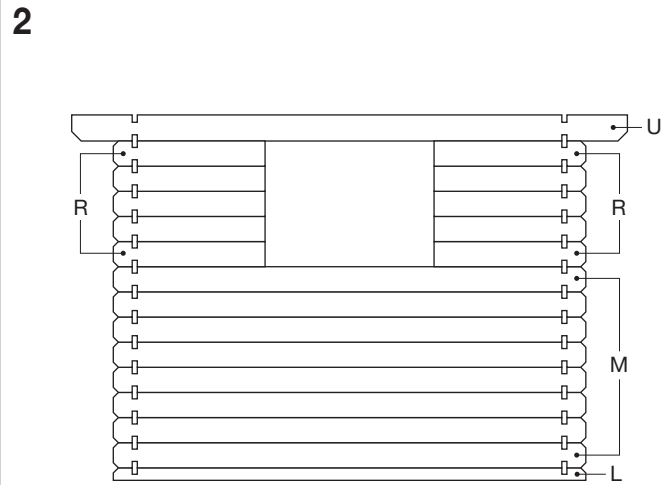

BLOKHUT | GARTENHAUS | ABRI  
CABIN | CASSETTA DA GIARDINO  
CABAÑA DE TRONCOS | FRITIDSHUS

**0048**

**28 mm - 296 x 250 cm**

BLOKHUT | GARTENHAUS | ABRI  
 CABIN | CASSETTA DA GIARDINO  
 CABAÑA DE TRONCOS | FRITIDSHUS

28 mm - 296 x 250 cm

0048

type onderdeel   type Einzelteile   type de piece type of part   type tilbehør tipo di elemento   tipo de componente	afm. in mm   Abm. in mm   dim. en mm dim. in mm.   mål in mm			Nr.	aantal   Anzahl numéro   number antall   quantitat unidades
	A	B	C		
	2960			G	2
   	455 1610 803	100 100 100		C-D B R	18 8 10
	2500 2960			M K	21 14
	260			E	5
	2960	455	1610	A	1
 	2500			L	2
 	2940	320	320	U	2
 	2245			S	2
 	930			F	6
 	1900			H	4
 	2940			W	2
 	1645			V	4
 	1640			V1	4
 	2940	320	320	Y	3

 1 x 930 x 1800	 1 x 930 x 680	 Z 6 x 1.610 mm 975 mm	 650 x	 480 x	 25 x	 8 x
	 1 x 930 x 680	 Z1 12 mtr. 4 x 2.940 mm 1.000 mm	 1 x	 1 x	 X 2 x	

Alle afmetingen bij benadering | Alle Maße sind ungefähre Abmessungen | Tous les mesures sont indicatives | All dimensions are approximate  
 Alle mål er cirka-mål | Tutte le misure sono approssimative | Todas las medidas son aproximadas

BLOKHUT | GARTENHAUS | ABRI  
 CABIN | CASSETTA DA GIARDINO  
 CABAÑA DE TRONCOS | FRITIDSHUS

28 mm - 296 x 250 cm

0048

Alle afmetingen bij benadering | Alle Maße sind ungefähre Abmessungen | Tous les mesures sont indicatives | All dimensions are approximate  
 Alle mål er cirka-mål | Tutte le misure sono approssimative | Todas las medidas son aproximadas