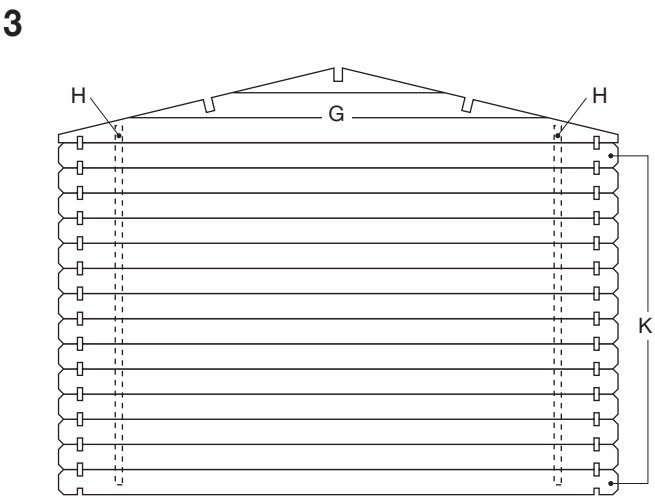

BLOKHUT | GARTENHAUS | ABRI  
CABIN | CASSETTA DA GIARDINO  
CABAÑA DE TRONCOS | FRITIDSHUS

**0048**

**28 mm - 296 x 250 cm**

BLOKHUT | GARTENHAUS | ABRI  
 CABIN | CASSETTA DA GIARDINO  
 CABAÑA DE TRONCOS | FRITIDSHUS

28 mm - 296 x 250 cm

0048

type onderdeel   type Einzelteile   type de piece type of part   type tilbehør tipo di elemento   tipo de componente	afm. in mm   Abm. in mm   dim. en mm dim. in mm.   mål in mm			Nr.	aantal   Anzahl numéro   number antall   quantitat unidades
	A	B	C		
	2960			G	2
   	455 1610 803	100 100 100		C-D B R	18 8 10
	2500 2960			M K	21 14
	260			E	5
	2960	455	1610	A	1
 	2500			L	2
 	2940	320	320	U	2
 	2245			S	2
 	930			F	6
 	1900			H	4
 	2940			W	2
 	1645			V	4
 	1640			V1	4
 	2940	320	320	Y	3

 1 x 930 x 1800	 1 x 930 x 680	 Z 6 x 1.610 mm 975 mm	 650 x	 480 x	 25 x	 8 x
	 1 x 930 x 680	 Z1 12 mtr. 4 x 2.940 mm 1.000 mm	 1 x	 1 x	 X 2 x	

Alle afmetingen bij benadering | Alle Maße sind ungefähre Abmessungen | Tous les mesures sont indicatives | All dimensions are approximate  
 Alle mål er cirka-mål | Tutte le misure sono approssimative | Todas las medidas son aproximadas

BLOKHUT | GARTENHAUS | ABRI  
 CABIN | CASSETTA DA GIARDINO  
 CABAÑA DE TRONCOS | FRITIDSHUS

28 mm - 296 x 250 cm

0048

Alle afmetingen bij benadering | Alle Maße sind ungefähre Abmessungen | Tous les mesures sont indicatives | All dimensions are approximate  
 Alle mål er cirka-mål | Tutte le misure sono approssimative | Todas las medidas son aproximadas