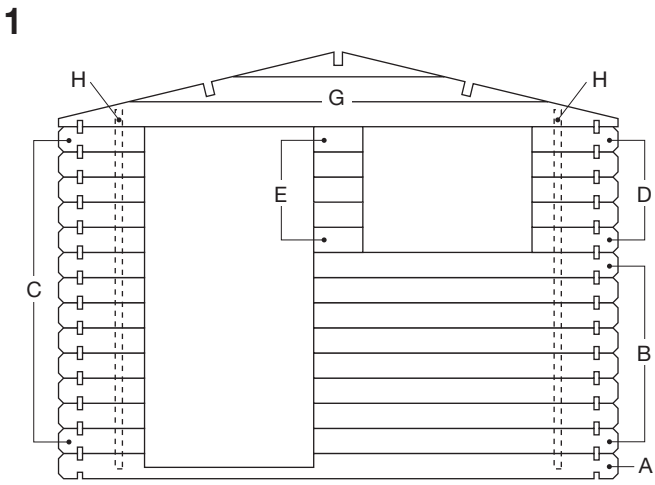

BLOKHUT | GARTENHAUS | ABRI  
CABIN | CASSETTA DA GIARDINO  
CABAÑA DE TRONCOS | FRITIDSHUS

**0048**

**28 mm - 296 x 250 cm**

BLOKHUT | GARTENHAUS | ABRI  
 CABIN | CASSETTA DA GIARDINO  
 CABAÑA DE TRONCOS | FRITIDSHUS

28 mm - 296 x 250 cm

0048

type onderdeel   type Einzelteile   type de piece type of part   type tilbehør tipo di elemento   tipo de componente	afm. in mm   Abm. in mm   dim. en mm dim. in mm.   mål in mm			Nr.	aantal   Anzahl numéro   number antall   quantitat unidades
	A	B	C		
	2960			G	2
   	455 1610 803	100 100 100		C-D B R	18 8 10
	2500 2960			M K	21 14
	260			E	5
	2960	455	1610	A	1
 	2500			L	2
 	2940	320	320	U	2
 	2245			S	2
 	930			F	6
 	1900			H	4
 	2940			W	2
 	1645			V	4
 	1640			V1	4
 	2940	320	320	Y	3

 1 x 930 x 1800	 1 x 930 x 680	 Z 6 x 1.610 mm 975 mm	 650 x	 480 x	 25 x	 8 x
	 1 x 930 x 680	 Z1 12 mtr. 4 x 2.940 mm 1.000 mm	 1 x	 1 x	 X 2 x	

Alle afmetingen bij benadering | Alle Maße sind ungefähre Abmessungen | Tous les mesures sont indicatives | All dimensions are approximate  
 Alle mål er cirka-mål | Tutte le misure sono approssimative | Todas las medidas son aproximadas

BLOKHUT | GARTENHAUS | ABRI  
 CABIN | CASSETTA DA GIARDINO  
 CABAÑA DE TRONCOS | FRITIDSHUS

28 mm - 296 x 250 cm

0048

Alle afmetingen bij benadering | Alle Maße sind ungefähre Abmessungen | Tous les mesures sont indicatives | All dimensions are approximate  
 Alle mål er cirka-mål | Tutte le misure sono approssimative | Todas las medidas son aproximadas